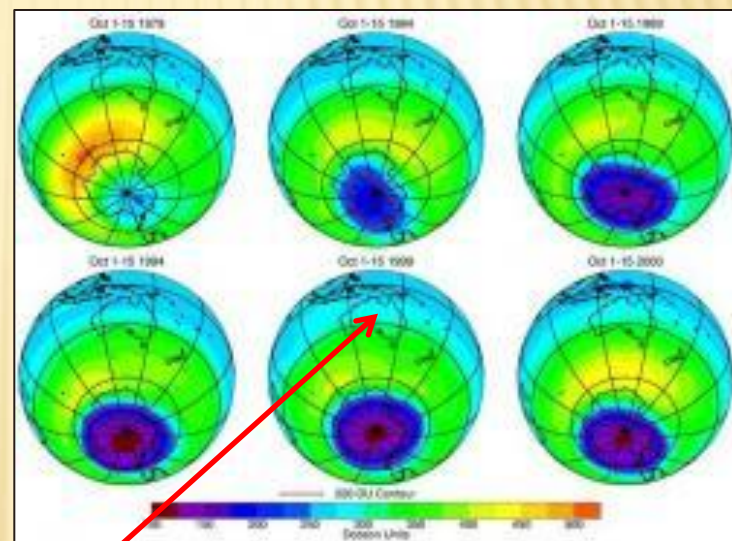

Stenčenie ozónovej vrstvy (modrá a zelená farba) zasahuje od Antarktídy až nad Austráliu