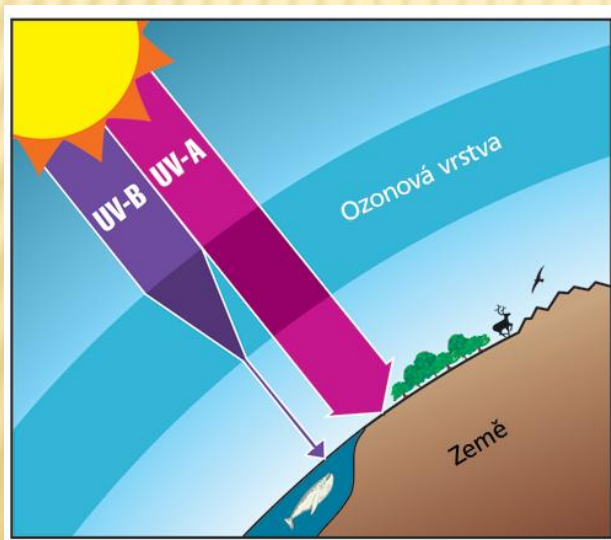

Nemajú problémy?

Problémy obyvateľov Austrálie súvisia s prírodnými podmienkami a zásahmi človeka do prírody

Najzávažnejšie problémy:

- Stenšovanie ozónovej vrstvy
- Nedostatok vody a veľké suchá
- Požiare
- Nepôvodné organizmy

Stenčovanie ozónovej vrstvy

Úloha ozónovej vrstvy:

zachytáva škodlivé ultrafialové žiarenie a prepúšťa Zemi životodárne svetlo a teplo.

Úplne absorbuje UV-C žiarenie, so smrtiacimi účinkami pre živé organizmy a čiastočne absorbuje UV-B žiarenie, ktoré je schopné vyvolať celý rad nepriaznivých efektov.