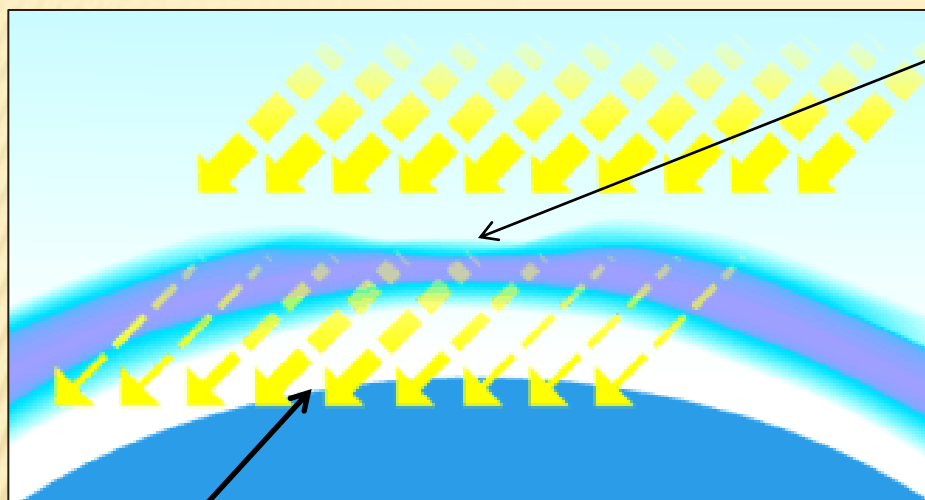

Stenčovanie ozónovej vrstvy

Úloha ozónovej vrstvy:

zachytáva škodlivé ultrafialové žiarenie a prepúšťa Zemi životodárne svetlo a teplo.

Úplne absorbuje UV-C žiarenie, so smrtiacimi účinkami pre živé organizmy a čiastočne absorbuje UV-B žiarenie, ktoré je schopné vyvolať celý rad nepriaznivých efektov.